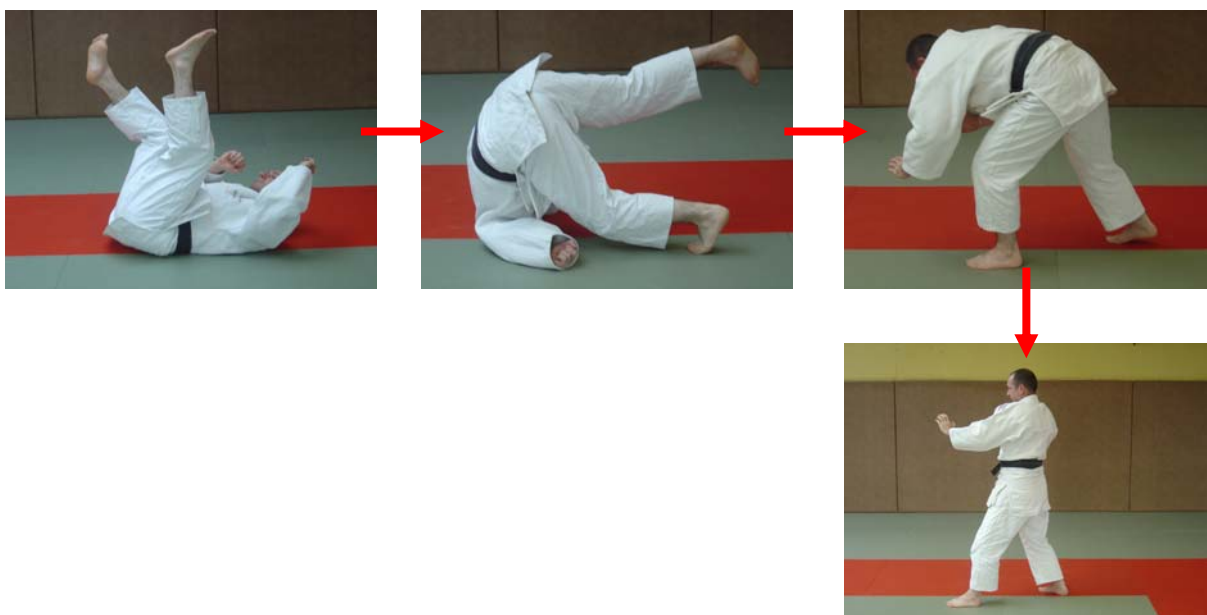

Création et réalisation: ADOLPHE Michel

10/12/06

Ceinture Blanche à Jaune

Chute avant iujiitsu

Chute arrière iujiitsu

Tori: ADOLPHE Michel CN 4e dan, instructeur départemental de la Sarthe - **Uke:** RICHARD Luc CN 1e dan
Consultants: COSTANTINI Raynal CN 5e dan, instructeur régional des Pays de la Loire
 PERES Marcel CN 5e dan, instructeur départemental du Maine et Loire
Prises de vues: WENTS Nicolas CN 2e dan et brevet d'état - TISSERAUD Gilles CN 1e dan
Initiative du projet: LIGUE DE JUDO JUJITSU des Pays de la Loire
Création et réalisation: ADOLPHE Michel